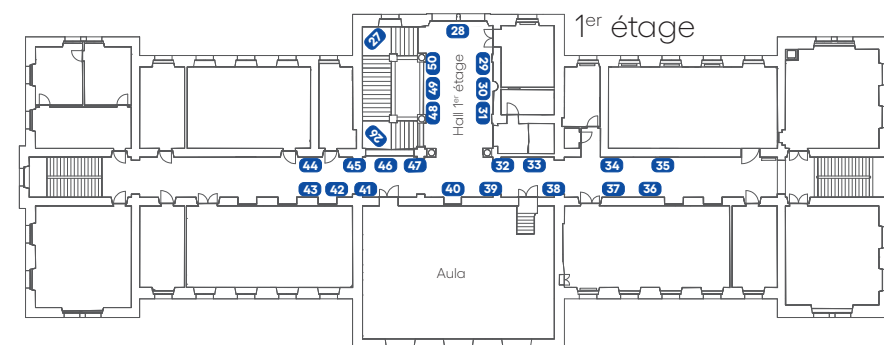

PLAN DES STANDS

1 ESN Neuchâtel	20 Service des sports
2 Belles-Lettres	21 AED - Actions Etudiantes Durables
3 FEN	22 GBUN Groupe Biblique des étudiant.e.s de l'Université de Neuchâtel
4 Centre de langues et Institut de langue et civilisation françaises	23 foraus Neuchâtel
5 Choeur de l'Université	24 UniD Développement Durable
6 Bureau presse et promotion	25 Le Pommier et Théâtre du Passage
7 PJNE	26 Zofingue
8 ANEL	27 Groupe de Théâtre Antique
9 Neuch'ino	28 Bioevents
10 Albatros	29 Epsylog
11 Théâtre Universitaire neuchâtelois (THUNE)	30 Secomania
12 Nouvelle Planète	31 Aumônerie
13 Français pour tous	32 GRAMU
14 Association Neuchâteloise des Étudiant.e.s en Science (ANES)	39 Mobile Shop
15 Collectif de lutte égalitaire et féministe (CLEF)	40 Association neuchâteloise des étudiant.e.s en droit (ANED)
16 LAGUNE (Association des géographes de l'Université de Neuchâtel)	47 Com'meet
17 Pierrot Productions	48 ELSA Neuchatel
18 Focus Sustainability	49 Jeune Consulting
19 LUNE (Ligue Universitaire NEuchâteloise d'improvisation)	50 Halluciné